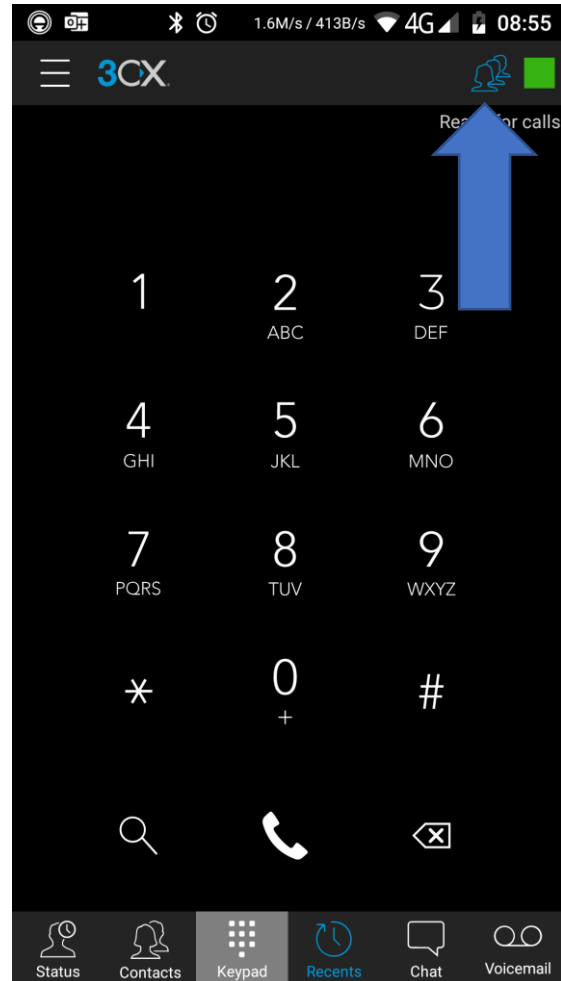

- 1) Starta applikationen på din mobil.
- 2) Se till att fyrkanten lyser grönt (Den skall Alltid vara grön)
- 3) Om den inte är det så tryck på fyrkanten och välj "Grön" se nästa bild

Tryck på "Available"

För att logga in och ta emot samtal så skall du trycka på figuren med "huvuden".

Genom att klicka på huvudena upprepade gånger så kommer du att logga in/ur i kön.
Bekräfta ditt val med YES eller avbryt med CANCEL