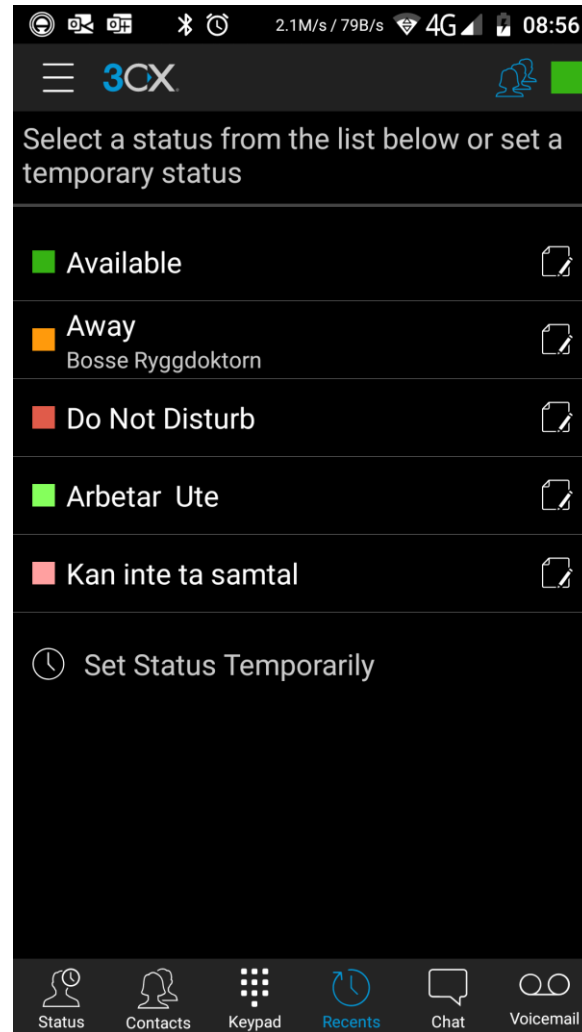

- 1) Starta applikationen på din mobil.
- 2) Se till att fyrkanten lyser grönt (Den skall Alltid vara grön)
- 3) Om den inte är det så tryck på fyrkanten och välj "Grön" se nästa bild

Tryck på "Available"

För att logga in och ta emot samtal så skall du trycka på figuren med "huvuden".

Genom att klicka på huvudena upprepade gånger så kommer du att logga in/ur i kön.
Bekräfta ditt val med YES eller avbryt med CANCEL