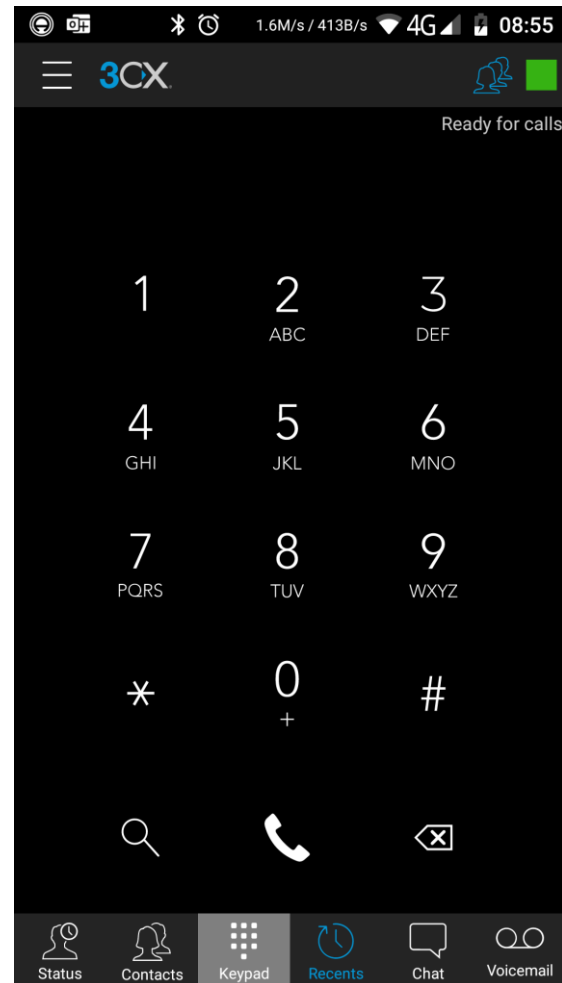

- 1) Starta applikationen på din mobil.
- 2) Se till att fyrkanten lyser grönt (Den skall Alltid vara grön)
- 3) Om den inte är det så tryck på fyrkanten och välj "Grön" se nästa bild

Tryck på "Available"

För att logga in och ta emot samtal så skall du trycka på figuren med "huvuden".

Genom att klicka på huvudena upprepade gånger så kommer du att logga in/ur i kön.
Bekräfta ditt val med YES eller avbryt med CANCEL